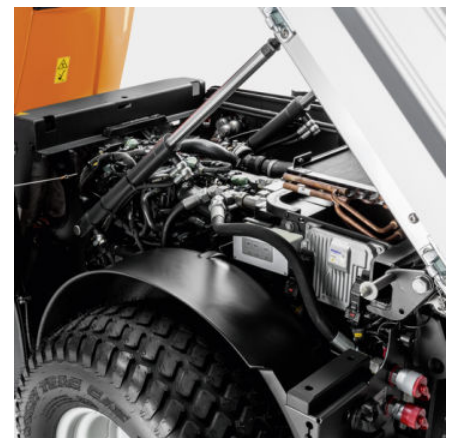

C 55 SC REDSKAPSBÄRARE

C 55 SC är en allroundmaskin för arbete med redskap året runt och utmärks av mångsidighet, effektivitet och styrbarhet. Som alltid får du den högsta komforten i körning och arbete.

Ergonomisk och bekväm hytt

- Perfekt miljö i styrhytten oavsett väder med AC, värmare och roterande luftfläktar.
- 360° panoramavy ger fri sikt över arbetsytan och gör att du kan manövrera säkert.
- Med dörrar på båda sidor kan du alltid stiga på och av på den sidan som är vänd bort från vägen.